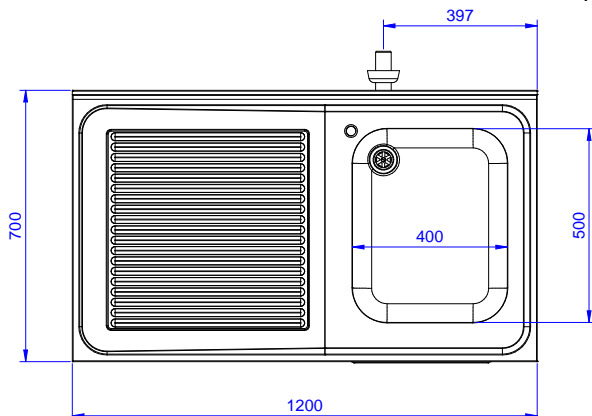

Fronte

Lato

D = Scarico acqua

Alto

### Informazioni chiave

Larghezza armadio:	1145 mm
Profondità armadio:	645 mm
Altezza armadietto:	385 mm
Dimensioni esterne, larghezza:	1200 mm
Dimensioni esterne, profondità:	700 mm
Dimensioni esterne, altezza:	1000 mm
Dimensione alzatina, altezza:	100 mm
Dimensione alzatina, profondità:	13 mm
Dimensione alzatina, raggio:	R=10
Numero di vasche:	1
Dimensione vasca:	400x500xH300
Numero e tipologia di porte:	1 Cernierato
Spessore piano di lavoro:	50 mm
Peso netto:	55 kg