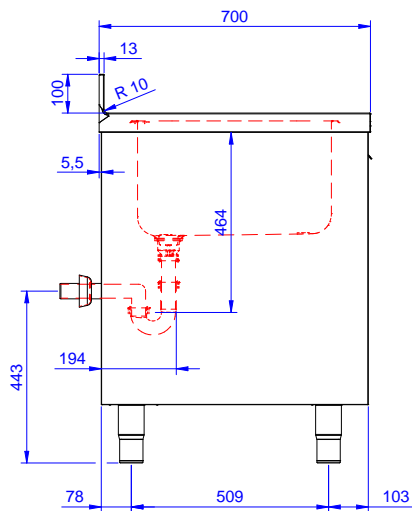

D = Scarico acqua