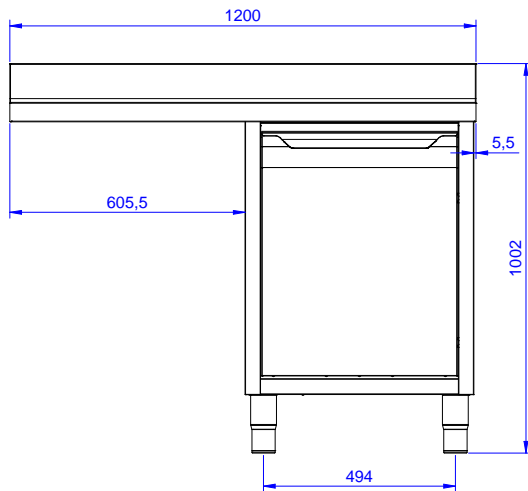

Fronte

Lato